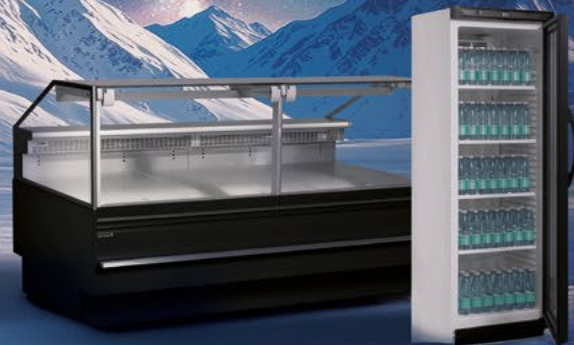

**Doprava TOVARU
ZDARMA!**

Ceny sú doporučené a uvedené bez DPH.
Chyby a omyly v texte a vyobrazení sú vyhradené.